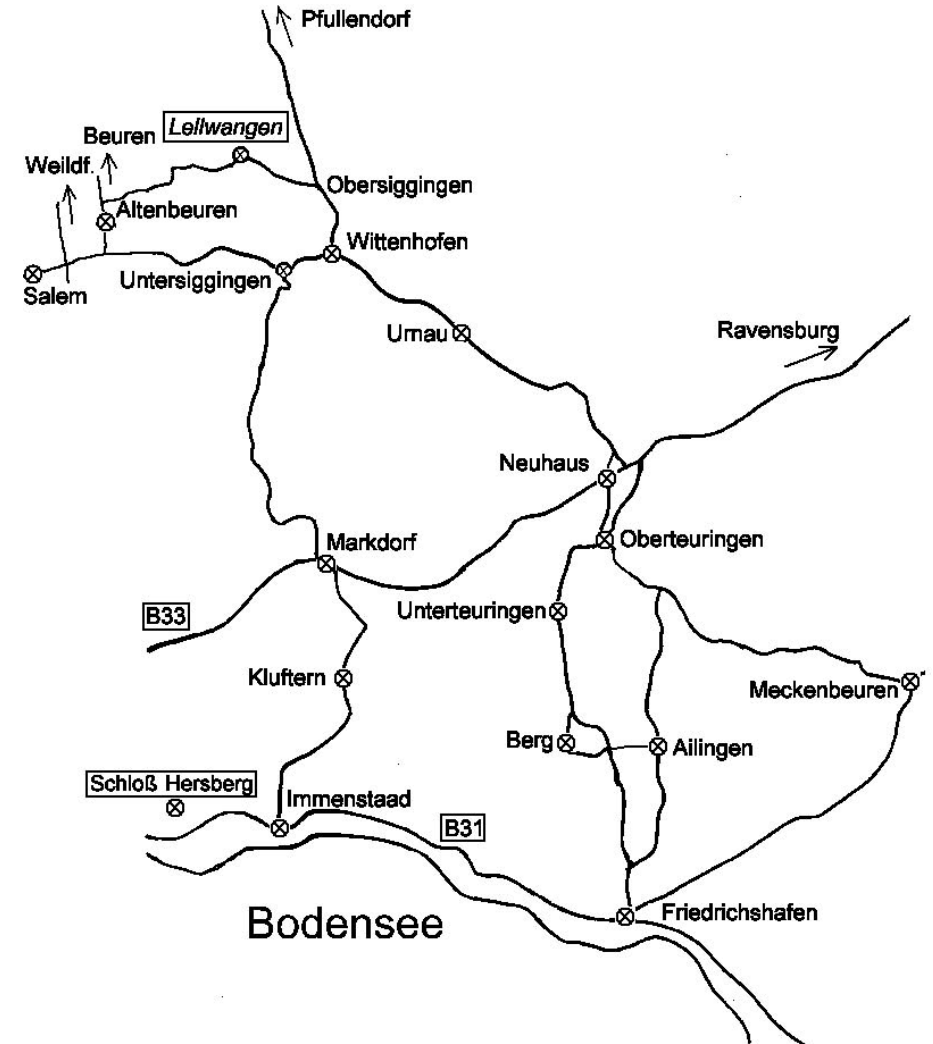

...in idyllischer Lage im Bodenseeraum

Stoffe • Quiltzubehör • Kurse • Geschenke

SNAILTRAIL

Atelier für Patchwork und Quilts

Ursula Schobbert
Brunnenweg 6
88693 Lellwangen
Tel.: 075 55/94800
oder 075 45/7840418

www.snailtrail.de
post@snailtrail.de

Kontoverbindung: DE 82 6906 1800 0075 5750 09
Volksbank Überlingen, Inhaber: Ursula und Erich Schobbert

Öffnungszeiten nach Ihren Wünschen!

Lageplan