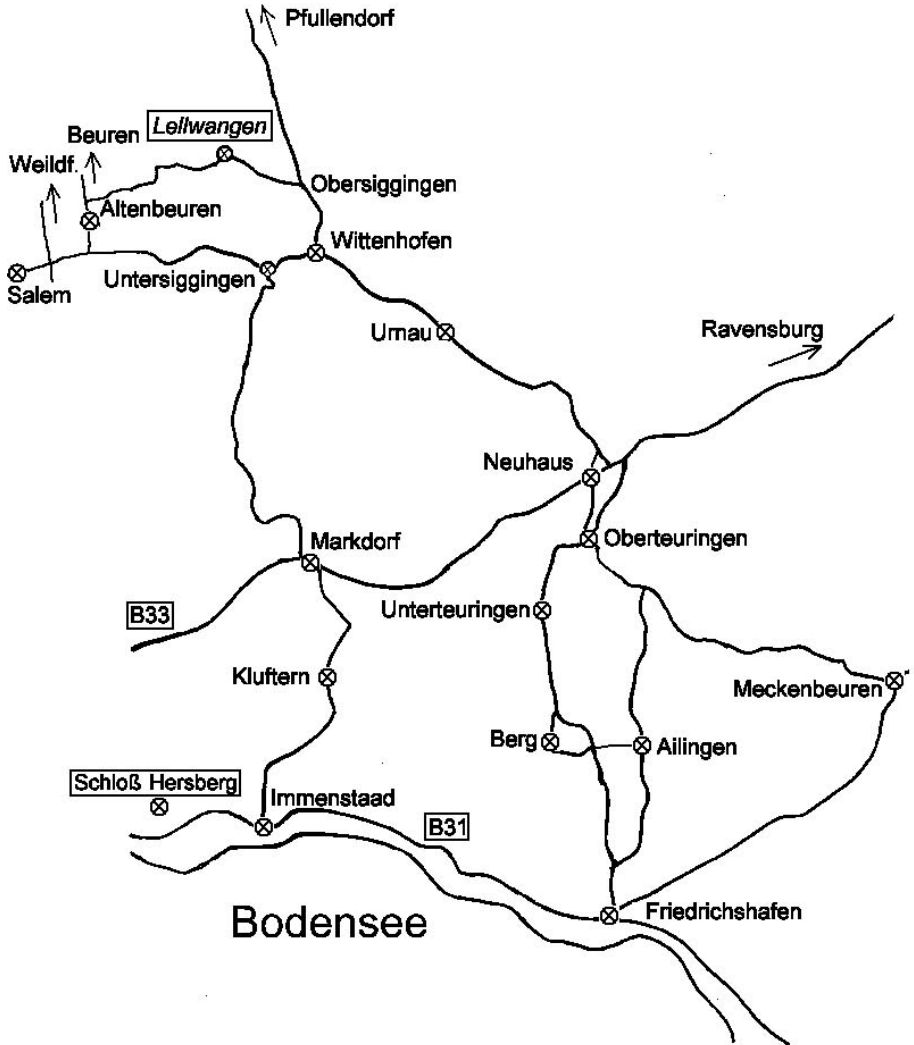

www.snailtrail.de
post@snailtrail.de

Kontoverbindung: DE 82 6906 1800 0075 5750 09
Volksbank Überlingen, Inhaber: Ursula und Erich Schobbert

Öffnungszeiten nach Ihren Wünschen!

• Stockach

Lageplan

Spezialkurse