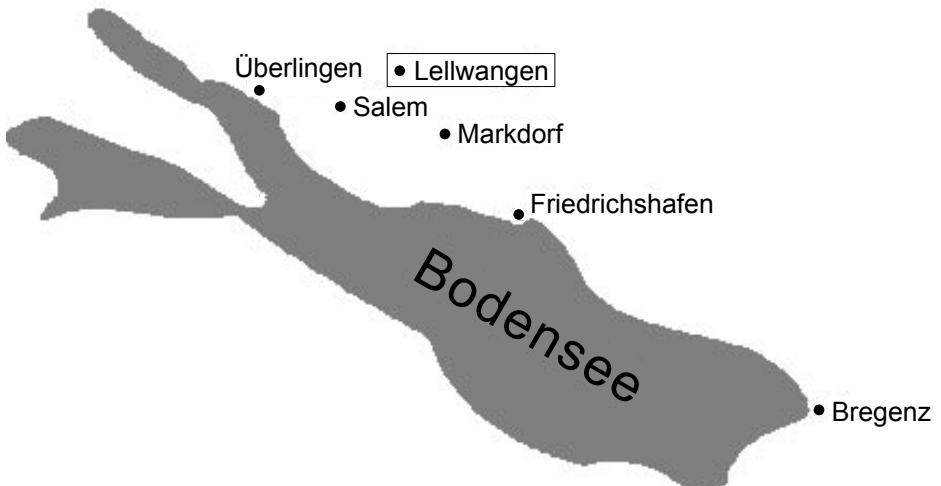

... in idyllischer Lage im Bodenseeraum

Stoffe • Quiltzubehör • Kurse • Geschenke

SNAILTRAIL

Atelier für Patchwork und Quilts

Ursula Schobbert
Brunnenweg 6
88693 Lellwangen
Tel.: 075 55/94800
oder 075 45/78404 18

www.snailtrail.de
post@snailtrail.de

Kontoverbindung: DE 82 6906 1800 0075 5750 09
Volksbank Überlingen, Inhaber: Ursula und Erich Schobbert

Öffnungszeiten nach Ihren Wünschen!

• Stockach