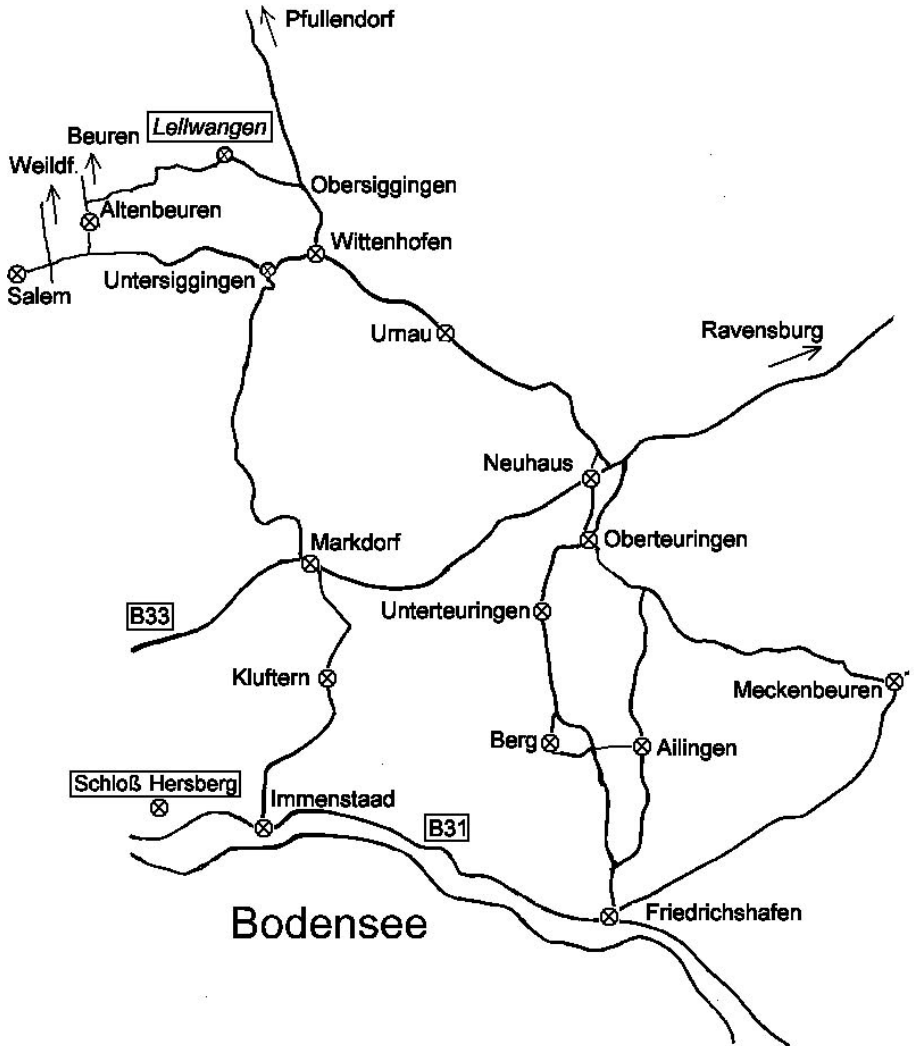

www.snailtrail.de
post@snailtrail.de

Kontoverbindung: DE 82 6906 1800 0075 5750 09
Volksbank Überlingen, Inhaber: Ursula Schobbert

Öffnungszeiten nach Ihren Wünschen!

• Stockach

Lageplan

Spezialkurse

In diesen Kursen werden abgeschlossene Themen behandelt. Die Kursgebühren verstehen sich jeweils zuzüglich Material. Bei Tageskursen ist ein Mittagessen inbegriffen. Für die Anmeldung bitte das Anmeldeformular verwenden! Gerne vermitteln wir auch Übernachtungsmöglichkeiten in nahegelegenen Pensionen.