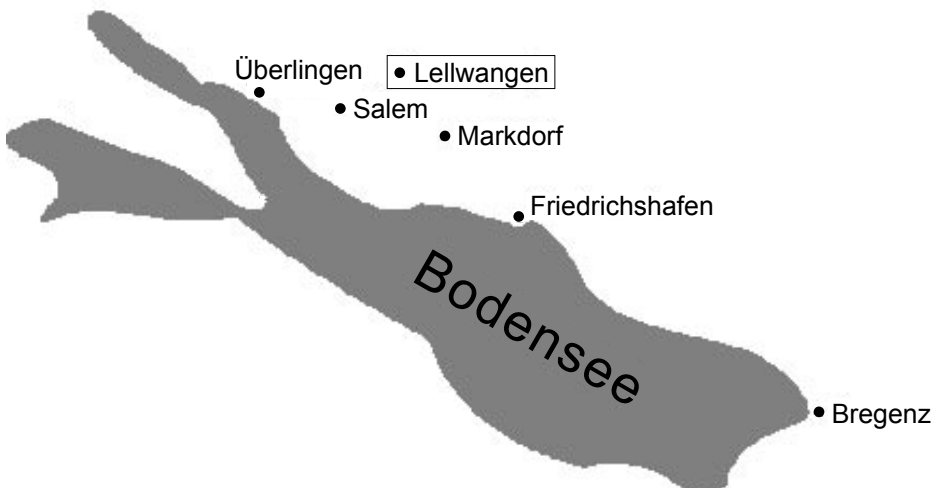

... in idyllischer Lage im Bodenseeraum

Stoffe • Quiltzubehör • Kurse • Geschenke

SNAILTRAIL

Atelier für Patchwork und Quilts

Ursula Schobbert
Brunnenweg 6
88693 Lellwangen
Tel.: 075 55/94800
oder 075 45/78404 18

www.snailtrail.de
post@snailtrail.de

Kontoverbindung: DE 82 6906 1800 0075 5750 09
Volksbank Überlingen, Inhaber: Ursula Schobbert

Öffnungszeiten nach Ihren Wünschen!

• Stockach