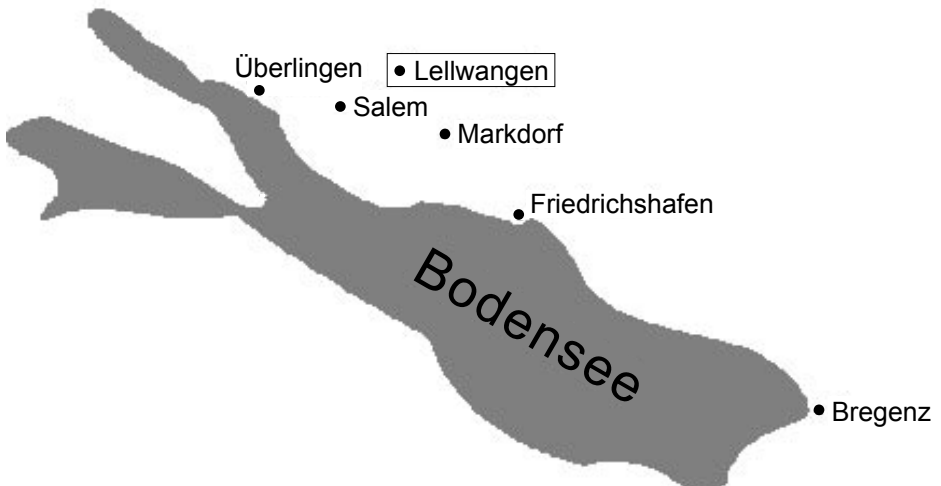

... in idyllischer Lage im Bodenseeraum

Stoffe • Quiltzubehör • Kurse • Geschenke

SNAILTRAIL

Atelier für Patchwork und Quilts

Ursula Schobbert
Brunnenweg 6
88693 Lellwangen
Tel.: 075 55/94800
oder 075 45/78404 18

www.snailtrail.de
post@snailtrail.de

Kontoverbindung: DE 82 6906 1800 0075 5750 09
Volksbank Überlingen, Inhaber: Ursula Schobbert

Öffnungszeiten nach Ihren Wünschen!

• Stockach